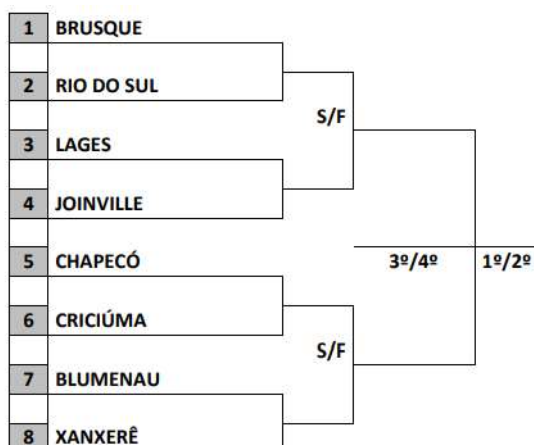

Lages/SC - CEP: 88.506-400

SEMIFINAIS LFF 2022

JOGO DE IDA

#futsalDelas

LFF2022

SEMIFINAIS LFF 2022

JOGO DE VOLTA

#futsalDelas (4) X (2)

LFF2022

PARTICIPAÇÃO NO JASC

No dia 15 de novembro começou o JASC, a equipe das Leões representando lages ficou no grupo B, onde se classificou com aproveitamento de 100% para as quartas de final.

| CHAVE "B" | |
|-----------|--------------------|
| 5 | LAGES |
| 6 | CRICIÚMA |
| 7 | FAXINAL DOS GUEDES |
| 8 | BRAÇO DO NORTE |

Nas quartas de final, o duelo entre as leões e Joivile terminou com classificação para as representates lageanas pelo placar de 4 X 1, assim garantindo-se na semi-final.

RESULTADOS DO DIA 19/11/2022 – SÁBADO